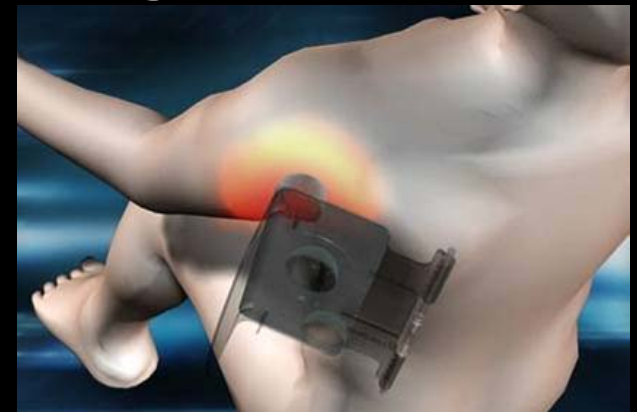

Stretchingupplevelsen förbättras i samband med massage och ger ökad blodcirkulation och bättre muskelavslappning. Ökad flexibilitet kan minska risken för skador och förbättra rörligheten.