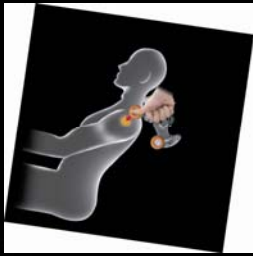

Fyra unika massagestilar

Panasonic EP30002 skapar fyra unika massagestilar som kan väljas under pågående massage:

- Shiatsu - Swedish - Fist Kneading - Grasping