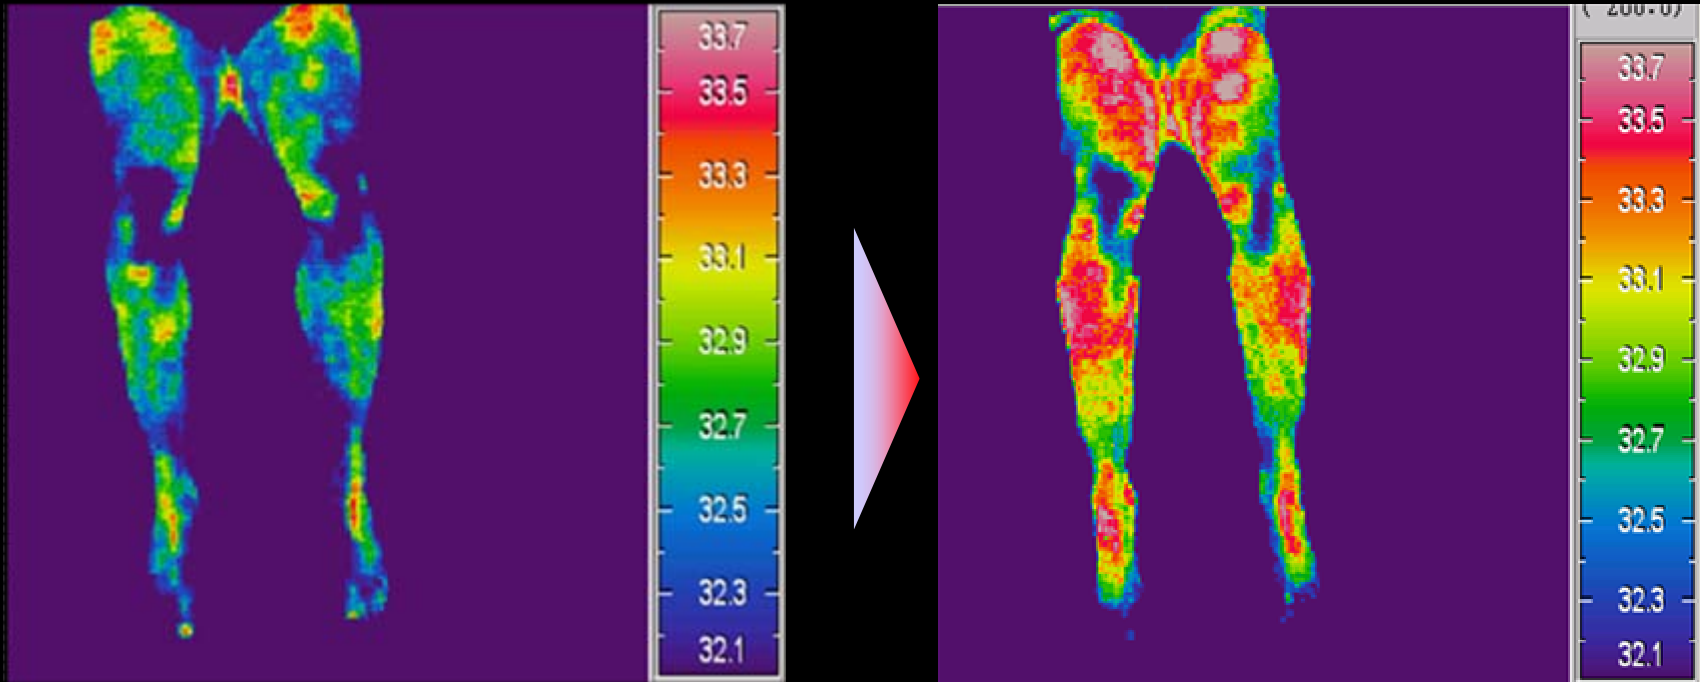

Stimulerande benmassage

Bara fem minuters benmassage ger en markant ökning av blodcirkulationen – den perfekta behandlingen för kalla ben