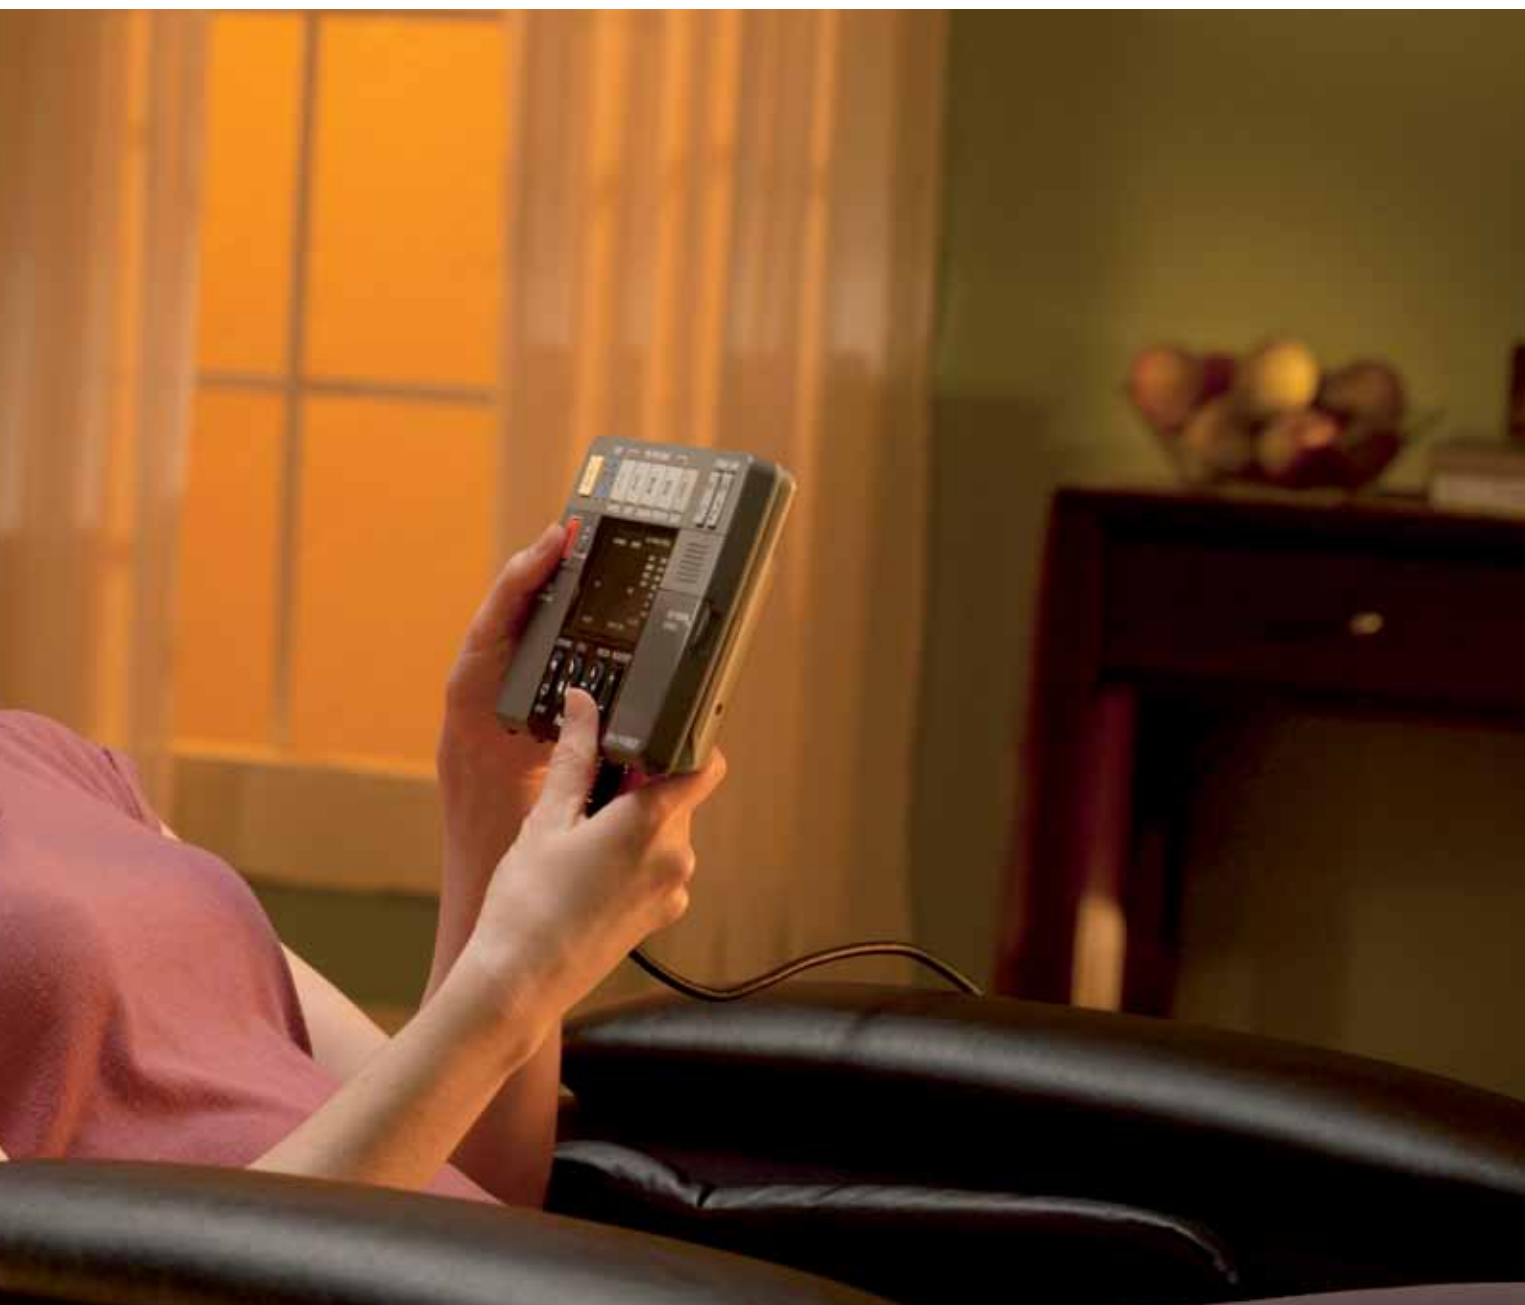

FÖRSTKLASSIG AVKOPPLING

PANASONIC EP-MA59 PROFESSIONAL

Panasonic

REAL PRO PREMIUM HÖJDPUNKTER

++ EXAKT STYRNING: DEN VÄRDS-EXKLUSIVA* JUNETSU-MASSAGEN

VÄRDS-
EXKLUSIV

Panasonic Real Pro Premium kan anpassas helt efter dina behov för att fokuserat massera smärtsamma punkter. För detta finns Panasonics världsexklusiva Junetsu-massage-mod: snabba, små cirkelformade massagerörelser, som effektivt lösgör spänningar på djupet. Ordet "Junetsu" kommer från japanskan och betyder "mycket fin knådning".

Med 1.117 enastående massagevariationer är Real Pro Premium som gjord för att du ska kunna njuta av en helt personlig massage i hemmet. Det spelar ingen roll om du behöver avkoppling från huvud till fötter eller om du vill använda den på ett speciellt ställe: Real Pro Premium uppfyller dina önskemål.

++ EN NY DIMENSION: MASSAGEN SOM STÄLLS IN HELT EFTER DIG.

Inga andra massagestolar idag erbjuder dig fler möjligheter: Inställningsalternativen för dess massagehuvud är enastående. Genom den elektroniska intensitetsstyrningen anpassas massgetrycket automatisk efter användarens kroppsvikt på bråkdelen av en sekund. Likaså unik: Du kan välja mellan tre steg: mjuk, medel och stark.