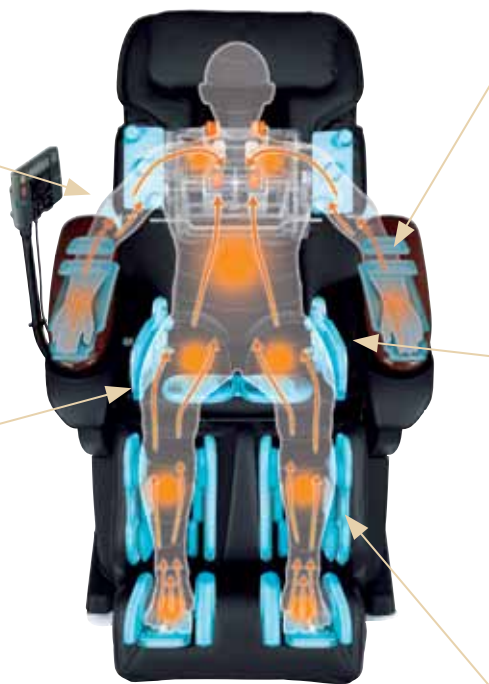

Ben-sträckmassage

Minska spänningarna i den nedre delen av ryggen, höfterna och midjan. Luftfickssystemet i fotdelen fixerar dina ben och sträcker dem genom att sakta sänka ner dem.

Arm- och handflatsmassage

Avkopplande från fingertopparna till armbågarna. Med mjuka rytmiska massage-rörelser.

Sättesmassage

Masserar dig extra mjukt – för märkbar skillnad.

Vadmassage

Optimerar helt automatiskt din blodcirkulation: Mjuk variabel massagetryck hjälper till att minska spänningarna efter en lång dag.

Variabel fyrfaldig massagehuvudsenhet

Avkoppling på högsta nivå. Endast Real Pro Premium från Panasonic har en fyrfaldigt modulerbar massagehuvudsenhet för simulering av fyra olika handrörelser:

- ++ Tummar
- ++ Handflata
- ++ Knytnäve
- ++ Knådning

++ RYGGMASSAGE PÅ 1.290 KVADRATCENTIMETER

Tack vare sensortryckteknologin kan Real Pro Premium skissa en virtuell karta över din rygg. Först skannas ryggen för att direkt därefter påbörja massagen. Naturligtvis exakt anpassad efter ryggradens böjning. Under massagen glider de flytande massagehuvudena över din rygg. Massagefåtöljen vet exakt var den ska massera – och var den inte ska massera. Skapa därför