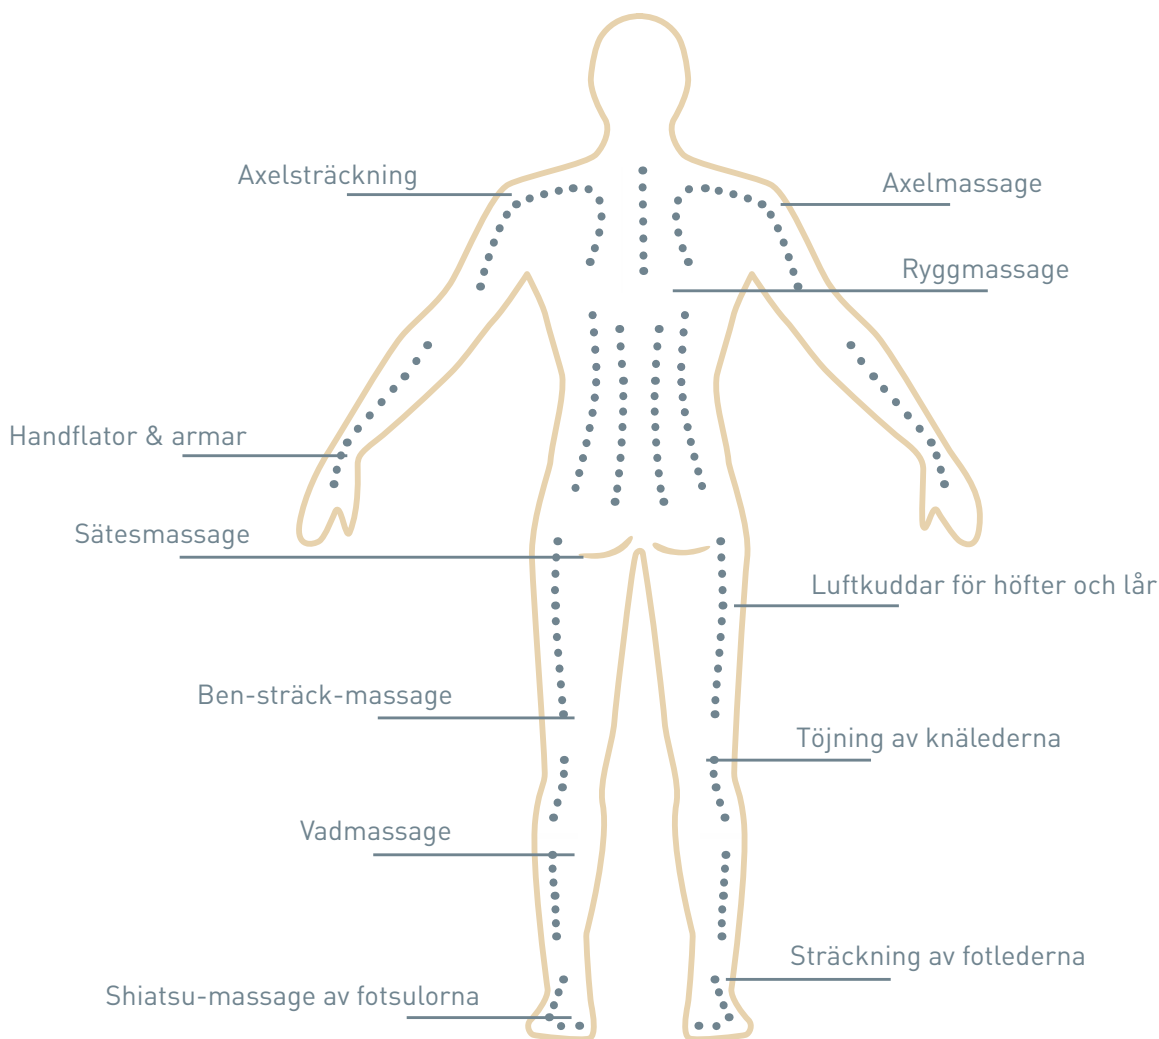

Med 1.117 enastående massagevariationer är Real Pro Premium som gjord för att du ska kunna njuta av en helt personlig massage i hemmet. Det spelar ingen roll om du behöver avkoppling från huvud till fötter eller om du vill använda den på ett speciellt ställe: Real Pro Premium uppfyller dina önskemål.

++ EN NY DIMENSION: MASSAGEN SOM STÄLLS IN HELT EFTER DIG.

Inga andra massagestolar idag erbjuder dig fler möjligheter: Inställningsalternativen för dess massagehuvud är enastående. Genom den elektroniska intensitetsstyrningen anpassas massgetrycket automatisk efter användarens kroppsvikt på bråkdelen av en sekund. Likaså unik: Du kan välja mellan tre steg: mjuk, medel och stark.

VÄRLDS-
EXKLUSIV

++ LÅT DINA UNDERARMAR KOPPLA AV

Panasonic Real Pro Premium masserar även armar och händer för att även lindra besvär i handlederne. Massage med axelsträckning kan ge ytterligare avslappning.

MASSAGEZONER

++ MASSAGEPROGRAM

Junetsu

Världsexklusivt från Panasonic
Punktexakt djupmassage

Axelgrepp

Axel- och nackmassage A
Axel- och nackmassage B

Shiatsu

Shiatsumassage
3-steps Shiatsumassage
Shiatsumassage A
Shiatsumassage B